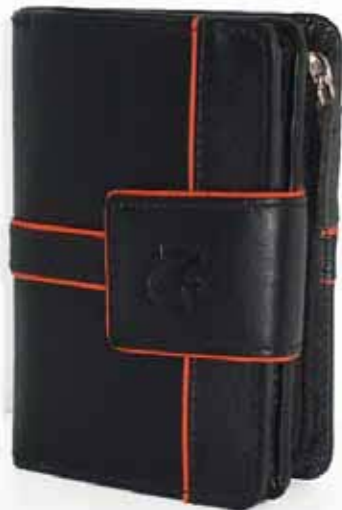

SARA

**52069** (27x20cm)  
*Cartera señora  
monedero cremallera*  
15 tarjetas

**52067** (26x14cm)  
*Cartera señora  
monedero cremallera*  
16 tarjetas

Negro / Naranja      Azul / Beige      Negro / Granate

**52068** (26x16cm)  
*Cartera señora  
monedero cremallera*  
13 tarjetas

**154001** (8x14cm)  
*Cartera señora  
monedero cremallera*  
11 tarjetas

Negro / Rojo

Marrón / Naranja

**154002** (8,5x17cm)  
*Cartera señora  
monedero cremallera*  
15 tarjetas