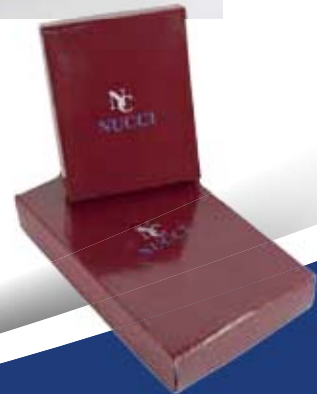

CARTERAS SEÑORA

LISA

Negro

Marrón

Cuero

Azul

**41010** (8x12cm)  
*Cartera señora*  
*monedero cremallera*  
9 tarjetas

**41011** (8x14cm)  
*Cartera señora*  
*monedero cremallera*  
11 tarjetas

**41012** (9x17cm)  
*Cartera señora*  
*monedero cremallera*  
15 tarjetas

Negro / Granate

Naranja / Negro

Azul / Beige

**52064** (26x14cm)  
*Cartera señora monedero*  
16 tarjetas

**52065** (26x16cm)  
*Cartera señora monedero*  
13 tarjetas

**52066** (27x20cm)  
*Cartera señora monedero*  
15 tarjetas

MÓNICA

**52060** (27x20cm)  
*Cartera señora*  
15 tarjetas

**52061** (12x8cm)  
*Cartera señora*  
15 tarjetas

52060

Negro

Marrón

**52045** (29x18cm)  
*Cartera señora*  
*monedero cremallera*  
27 tarjetas  
Negro, marrón

**52044** (27x14cm)  
*Cartera señora*  
*monedero cremallera*  
14 tarjetas  
Negro, marrón

CONCHI

Marrón

Rojo

Verde

Cuero

**106** (19x16cm)  
*Cartera señora  
monedero cremallera*  
9 tarjetas

**108** (19x18cm)  
*Cartera señora  
monedero cremallera*  
10 tarjetas